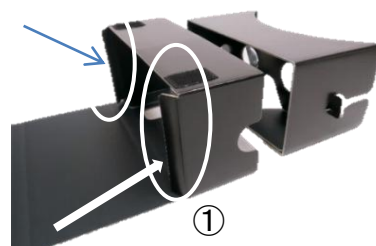

この度はルクラスダブル(2眼)をご購入いただきありがとうございます。
ご利用の前に同梱物をご確認ください。

同梱内容	
①外箱	×1
②2眼用内箱	×1
③2眼レンズパーツ	×1
④アジャストプレート(4インチ用)	×1
⑤アジャストプレート(5インチ用)	×1

必要により
④または⑤

各パーツの配置関係

ルクラスダブル(2眼)の組み立てかた

内箱②を箱に起こしレンズパーツ③を横から奥に差込み90度回転して内箱にしっかり固定します

外箱①は左右のフラップを内側に折ります(矢印)

外箱①に内箱(②+③)を挿入します(本体完成)

スマートホンの画面サイズが5インチ以下
の場合はアジャストプレートを内箱に挿入
します
5インチより大きな画面の場合は不要です

スマートフォンにアプリやコンテンツ
を準備して本体にセットします

前面を面ファスナーでとじてスマートフォンを固定
します。レンズを覗きながら内箱をスライドしてピ
ント合わせができます。
底面の開口部から指で画面操作も可能です

● ルクラス ダブル(2眼)について

2枚の凸レンズを使用して、左右の画像を両眼視差によって3D表示するサイドバイサイド方式。スマートフォンのジャイロセンサーで360度の映像を再生可能(トラッキング機能)なため、臨場感あふれる3DVRを簡単に体験できます。従来品より本体幅を+31mm拡張。最大155mm幅までのメガネを装着したままでも視聴することができます。レンズのピント調整機能を搭載しており、裸眼での視聴を可能にしています。筐体が外箱と内箱の2重構造になっており、スライドさせることでコンテンツを再生したままでもピントを調節することができます。外側は黒コートを処理することで皮脂などを拭き取れ衛生的。さらに内面は黒マット処理がしてあり、没入感がさらにアップ。本体底部にスマートフォン操作の開口部を設置してあり、スマートフォンをルクラスから取り外すことなく画面操作が可能に。2枚のアジャストプレートと同梱。最大162×80×10mmまでの幅広いサイズのスマートフォンでルクラスを使うことができます。Androidスマートフォンをお持ちの方はGoogle cardboard3Dアプリや、dive city rollercoasterなどの無料専用アプリをインストールしてお使い下さい。その他YouTubeにアップされたside by side形式の3D動画もご覧いただけます。iPhoneなどでもdive city rollercoasterや他社の無料アプリ、YouTube(『SBS 3D』または『YT3D』をキーワードで検索)にアップロードされた多くの映像をご覧になれます。ルクラスHPでもコンテンツの紹介をしております。(詳細 URL: <http://luklas.lukla.jp>)

ルクラス ダブル(2眼)

- 対応最大スマートフォン
162×80×10mmまで

4 589955 930038

■ ご使用上の注意

- ・ ルクラスダブル(2眼)はコンテンツ映像を3Dでお楽しみいただくための製品です。他の目的ではご使用しないで下さい。
- ・ ルクラスダブル(2眼)は燃え易い材質で構成されてますので、火の近くなど火災の原因になるような場所には置かないでください。
- ・ ルクラスダブル(2眼)は水などの液体に触れると破損し易くなりますのでご注意ください。
- ・ レンズ部分を外して直射日光を覗くのはお止め下さい。
- ・ レンズでの集光目的は火災発生のおそれがありますのでお止め下さい。
- ・ 屋外で使用する場合は周囲が見えず危険ですので移動しながら使用しないでください。
- ・ スマートフォンが落ちないように両手でお持ちください。
- ・ 肌に触れると皮脂などで汚れたりすることがあります。また、擦り傷や痒みの原因にならないよう肌面から少し離してのご利用をおすすめします。
- ・ コンテンツにより長時間のご使用で気分が悪くなる場合があります。そのように感じた時には直ぐにご使用をお止め下さい。
- ・ ご使用後の破損につきましては返品や交換はお受けできません。なお、組立前の破損等の場合は商品到着後7日以内にご連絡ください。