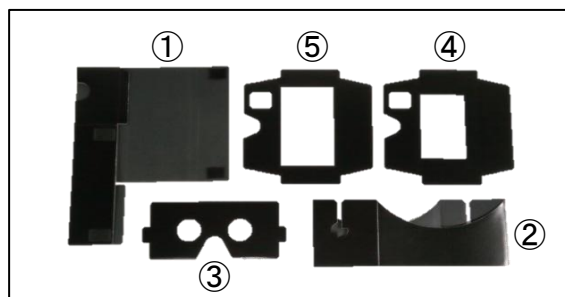

この度はルクラスダブル(2眼)をご購入いただきありがとうございます。
ご利用の前に同梱物をご確認ください。

同梱内容	
①外箱	×1
②2眼用内箱	×1
③2眼レンズパーツ	×1
④アジャストプレート(4インチ用)	×1
⑤アジャストプレート(5インチ用)	×1

必要により
④または⑤

各パーツの配置関係

ルクラスダブル(2眼)の組み立てかた

内箱②を箱に起こしレンズパーツ③を横から奥に差込み90度回転して内箱にしっかり固定します

外箱①は左右のフラップを内側に折ります(矢印)

外箱①に内箱(②+③)を挿入します(本体完成)

スマートホンの画面サイズが5インチ以下
の場合はアジャストプレートを内箱に挿入
します
5インチより大きな画面の場合は不要です

スマートフォンにアプリやコンテンツ
を準備して本体にセットします

前面を面ファスナーでとじてスマートフォンを固定
します。レンズを覗きながら内箱をスライドしてピ
ント合わせができます。
底面の開口部から指で画面操作も可能です

● ルクラス ダブル(2眼)について

2枚の凸レンズを使用して、左右の画像を両眼視差によって3D表示するサイドバイサイド方式。スマートフォンのジャイロセンサーで360度の映像を再生可能(トラッキング機能)なため、臨場感あふれる3DVRを簡単に体験できます。従来品より本体幅を+31mm拡張。最大155mm幅までのメガネを装着したままでも視聴することができます。レンズのピント調整機能を搭載しており、裸眼での視聴を可能にしています。筐体が外箱と内箱の2重構造になっており、スライドさせることでコンテンツを再生したままでもピントを調節することができます。外側は黒コートを処理することで皮脂などを拭き取れ衛生的。さらに内面は黒マット処理がしてあり、没入感がさらにアップ。本体底部にスマートフォン操作の開口部を設置してあり、スマートフォンをルクラスから取り外すことなく画面操作が可能に。2枚のアジャストプレートと同梱。最大162×80×10mmまでの幅広いサイズのスマートフォンでルクラスを使うことができます。Androidスマートフォンをお持ちの方はGoogle cardboard3Dアプリや、dive city rollercoasterなどの無料専用アプリをインストールしてお使い下さい。その他YouTubeにアップされたside by side形式の3D動画もご覧いただけます。iPhoneなどでもdive city rollercoasterや他社の無料アプリ、YouTube(『SBS 3D』または『YT3D』をキーワードで検索)にアップロードされた多くの映像をご覧になれます。ルクラスHPでもコンテンツの紹介をしております。(詳細 URL: <http://luklas.lukla.jp>)

ルクラス ダブル(2眼)

- 対応最大スマートフォン
162×80×10mmまで

4 589955 930038

■ ご使用上の注意

- ・ ルクラスダブル(2眼)はコンテンツ映像を3Dでお楽しみいただくための製品です。他の目的ではご使用しないで下さい。
- ・ ルクラスダブル(2眼)は燃え易い材質で構成されてますので、火の近くなど火災の原因になるような場所には置かないでください。
- ・ ルクラスダブル(2眼)は水などの液体に触れると破損し易くなりますのでご注意ください。
- ・ レンズ部分を外して直射日光を覗くのはお止め下さい。
- ・ レンズでの集光目的は火災発生のおそれがありますのでお止め下さい。
- ・ 屋外で使用する場合は周囲が見えず危険ですので移動しながら使用しないでください。
- ・ スマートフォンが落ちないように両手でお持ちください。
- ・ 肌に触れると皮脂などで汚れたりすることがあります。また、擦り傷や痒みの原因にならないよう肌面から少し離してのご利用をおすすめします。
- ・ コンテンツにより長時間のご使用で気分が悪くなる場合があります。そのように感じた時には直ぐにご使用をお止め下さい。
- ・ ご使用後の破損につきましては返品や交換はお受けできません。なお、組立前の破損等の場合は商品到着後7日以内にご連絡ください。