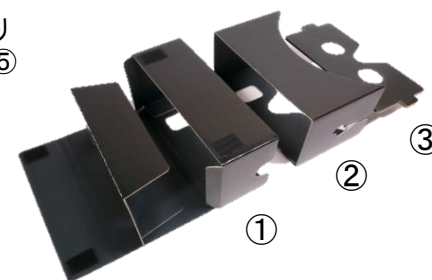

この度はルクラスダブル(2眼)をご購入いただきありがとうございます。
ご利用の前に同梱物をご確認ください。

同梱内容	
①外箱	×1
②2眼用内箱	×1
③2眼レンズパーツ	×1
④アジャストプレート(4インチ用)	×1
⑤アジャストプレート(5インチ用)	×1

必要により
④または⑤

各パーツの配置関係

ルクラスダブル(2眼)の組み立てかた

内箱②を箱に起こしレンズパーツ③を横から奥に差込み90度回転して内箱にしっかり固定します

外箱①は左右のフラップを内側に折ります(矢印)

外箱①に内箱(②+③)を挿入します(本体完成)

スマートホンの画面サイズが5インチ以下
の場合はアジャストプレートを内箱に挿入
します
5インチより大きな画面の場合は不要です

スマートフォンにアプリやコンテンツ
を準備して本体にセットします

前面を面ファスナーでとじてスマートフォンを固定
します。レンズを覗きながら内箱をスライドしてピ
ント合わせができます。
底面の開口部から指で画面操作も可能です

● ルクラス ダブル(2眼)について

2枚の凸レンズを使用して、左右の画像を両眼視差によって3D表示するサイドバイサイド方式。スマートフォンのジャイロセンサーで360度の映像を再生可能(トラッキング機能)なため、臨場感あふれる3DVRを簡単に体験できます。従来品より本体幅を+31mm拡張。最大155mm幅までのメガネを装着したままでも視聴することができます。レンズのピント調整機能を搭載しており、裸眼での視聴を可能にしています。筐体が外箱と内箱の2重構造になっており、スライドさせることでコンテンツを再生したままでもピントを調節することができます。外側は黒コートを処理することで皮脂などを拭き取れ衛生的。さらに内面は黒マット処理がしてあり、没入感がさらにアップ。本体底部にスマートフォン操作の開口部を設置してあり、スマートフォンをルクラスから取り外すことなく画面操作が可能に。2枚のアジャストプレートと同梱。最大162×80×10mmまでの幅広いサイズのスマートフォンでルクラスを使うことができます。Androidスマートフォンをお持ちの方はGoogle cardboard3Dアプリや、dive city rollercoasterなどの無料専用アプリをインストールしてお使い下さい。その他YouTubeにアップされたside by side形式の3D動画もご覧いただけます。iPhoneなどでもdive city rollercoasterや他社の無料アプリ、YouTube(『SBS 3D』または『YT3D』をキーワードで検索)にアップロードされた多くの映像をご覧になれます。ルクラスHPでもコンテンツの紹介をしております。(詳細 URL: <http://luklas.lukla.jp>)

ルクラス ダブル(2眼)

- 対応最大スマートフォン
162×80×10mmまで

4 589955 930038

■ ご使用上の注意

- ・ ルクラスダブル(2眼)はコンテンツ映像を3Dでお楽しみいただくための製品です。他の目的ではご使用しないで下さい。
- ・ ルクラスダブル(2眼)は燃え易い材質で構成されてますので、火の近くなど火災の原因になるような場所には置かないでください。
- ・ ルクラスダブル(2眼)は水などの液体に触れると破損し易くなりますのでご注意ください。
- ・ レンズ部分を外して直射日光を覗くのはお止め下さい。
- ・ レンズでの集光目的は火災発生のおそれがありますのでお止め下さい。
- ・ 屋外で使用する場合は周囲が見えず危険ですので移動しながら使用しないでください。
- ・ スマートフォンが落ちないように両手でお持ちください。
- ・ 肌に触れると皮脂などで汚れたりすることがあります。また、擦り傷や痒みの原因にならないよう肌面から少し離してのご利用をおすすめします。
- ・ コンテンツにより長時間のご使用で気分が悪くなる場合があります。そのように感じた時には直ぐにご使用をお止め下さい。
- ・ ご使用後の破損につきましては返品や交換はお受けできません。なお、組立前の破損等の場合は商品到着後7日以内にご連絡ください。