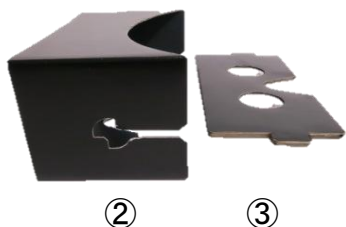

この度はルクラスダブル(2眼)をご購入いただきありがとうございます。
ご利用の前に同梱物をご確認ください。

同梱内容	
①外箱	×1
②2眼用内箱	×1
③2眼レンズパーツ	×1
④アジャストプレート(4インチ用)	×1
⑤アジャストプレート(5インチ用)	×1

必要により
④または⑤

各パーツの配置関係

ルクラスダブル(2眼)の組み立てかた

内箱②を箱に起こしレンズパーツ③を横から奥に差込み90度回転して内箱にしっかり固定します

外箱①は左右のフラップを内側に折ります(矢印)

外箱①に内箱(②+③)を挿入します(本体完成)

スマートホンの画面サイズが5インチ以下
の場合はアジャストプレートを内箱に挿入
します
5インチより大きな画面の場合は不要です

スマートフォンにアプリやコンテンツ
を準備して本体にセットします

前面を面ファスナーでとじてスマートフォンを固定
します。レンズを覗きながら内箱をスライドしてピ
ント合わせができます。
底面の開口部から指で画面操作も可能です

● ルクラス ダブル(2眼)について

2枚の凸レンズを使用して、左右の画像を両眼視差によって3D表示するサイドバイサイド方式。スマートフォンのジャイロセンサーで360度の映像を再生可能(トラッキング機能)なため、臨場感あふれる3DVRを簡単に体験できます。従来品より本体幅を+31mm拡張。最大155mm幅までのメガネを装着したままでも視聴することができます。レンズのピント調整機能を搭載しており、裸眼での視聴を可能にしています。筐体が外箱と内箱の2重構造になっており、スライドさせることでコンテンツを再生したままでもピントを調節することができます。外側は黒コートを処理することで皮脂などを拭き取れ衛生的。さらに内面は黒マット処理がしてあり、没入感がさらにアップ。本体底部にスマートフォン操作の開口部を設置してあり、スマートフォンをルクラスから取り外すことなく画面操作が可能に。2枚のアジャストプレートと同梱。最大162×80×10mmまでの幅広いサイズのスマートフォンでルクラスを使うことができます。Androidスマートフォンをお持ちの方はGoogle cardboard3Dアプリや、dive city rollercoasterなどの無料専用アプリをインストールしてお使い下さい。その他YouTubeにアップされたside by side形式の3D動画もご覧いただけます。iPhoneなどでもdive city rollercoasterや他社の無料アプリ、YouTube(『SBS 3D』または『YT3D』をキーワードで検索)にアップロードされた多くの映像をご覧になれます。ルクラスHPでもコンテンツの紹介をしております。(詳細 URL: <http://luklas.lukla.jp>)