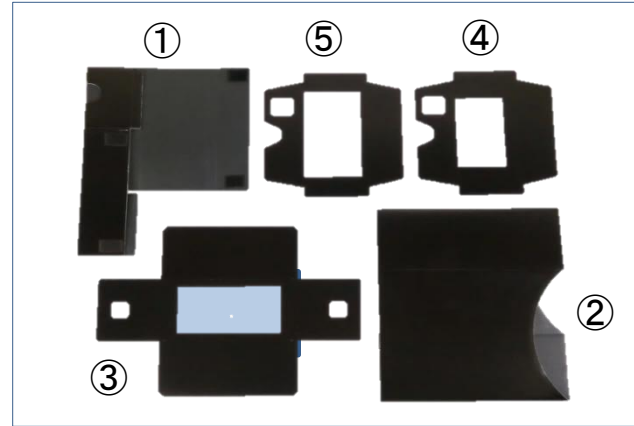

この度はルクラスシングルをご購入いただきありがとうございます。
ご利用の前に同梱物のご確認ください。

同梱内容

①外箱	X 1
②1眼用内箱	X 1
③1眼レンズパーツ	X 1
④アジャストプレート (4インチ用)	X 1
⑤アジャストプレート (5インチ用)	X 1

ルクラスシングル(1眼)の組み立て

内箱②を箱型に起こし
レンズパーツ③は上下の
フラップを山折で90度
左右のフラップを谷折りで
90度折り曲げます

内箱②に
レンズパーツ③を挿入しま
す
レンズパーツの左右の
フラップに開いている穴に
指をかけ内箱から引き出
すことができます

外箱①は左右のフラップ
を内側に折ります(矢
印)
内箱(②+③)を挿入し
ます

スマートフォンの画面サイズが
5インチ以下の場合にはアジャ
ストプレート5インチ用⑤を内箱の
内側に外から挿入します。
画面が4インチ以下の場合にはア
ジャストプレート4インチ用④を
セットします
大きな画面の場合は不要です

最大155mm幅までのメガネを装着したままでも視聴することができます。

レンズパーツを内箱内でスライドさせることにより拡大率を若干調節することができます。またレンズから目までの距離を大きく変えることにより映像の大きさや距離を変化させることができます。

外側は黒コート进行处理することで皮脂などを拭き取ることができ衛生的。

さらに内面には黒マット処理がしてあり、没入感がさらにアップします。

本体底部にスマートフォン操作の開口部を設置してあり、スマートフォンをルクラスから取り外すことなく画面操作が可能です。

2枚のアジャストプレートと同梱。最大162×80×10mmまでの幅広いサイズのスマートフォンでルクラスを使うことができます。

パーツごとに分解し折りたたむとコンパクトになり収納に便利です。YouTubeにアップされた360度全方位の映像をみることができ360度パノラマ映像が目の前に広がります。

また、レンズ部分を顔に近づけYouTubeにアップされた映画や動画などご覧いただくと映画館を思わせるような雰囲気味わえます。