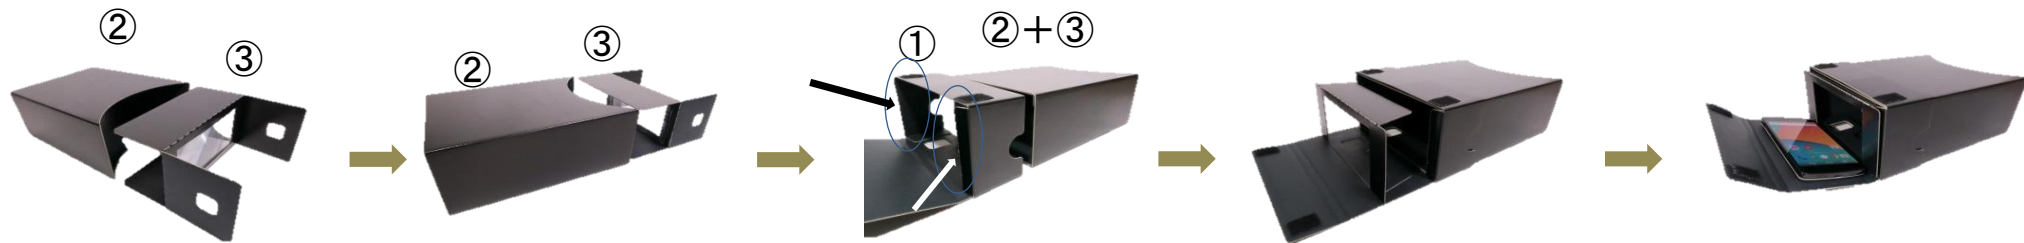

この度はルクラスシングルをご購入いただきありがとうございます。
ご利用の前に同梱物のご確認ください。

同梱内容

①外箱	X 1
②1眼用内箱	X 1
③1眼レンズパーツ	X 1
④アジャストプレート (4インチ用)	X 1
⑤アジャストプレート (5インチ用)	X 1

ルクラスシングル(1眼)の組み立て

内箱②を箱型に起こし
レンズパーツ③は上下の
フラップを山折で90度
左右のフラップを谷折りで
90度折り曲げます

内箱②に
レンズパーツ③を挿入しま
す
レンズパーツの左右の
フラップに開いている穴に
指をかけ内箱から引き出
すことができます

外箱①は左右のフラップ
を内側に折ります(矢
印)
内箱(②+③)を挿入し
ます

スマートフォンの画面サイズが
5インチ以下の場合にはアジャ
ストプレート5インチ用⑤を内箱の
内側に外から挿入します。
画面が4インチ以下の場合にはア
ジャストプレート4インチ用④を
セットします
大きな画面の場合は不要です

前面をとじてレンズ側から覗
きこみます
レンズの位置や目までの距
離を変化させると映像の見
え方や臨場感が大きく変わ
ります
底面開口部から指で画面操
作が可能です

● ルクラス シングル(1眼)について

離れていても見やすいクリアでワイドサイズな1眼モデル。ムラや歪み、たわみの少ない国産のフレネルレンズを採用。360度のパノラマビューの映像や映画を大画面で視聴することができます。ヘッドフォンを使えばさらに臨場感あふれる体験をすることができます。

最大155mm幅までのメガネを装着したままでも視聴することができます。

レンズパーツを内箱内でスライドさせることにより拡大率を若干調節することができます。またレンズから目までの距離を大きく変えることにより映像の大きさや距離を変化させることができます。

外側は黒コート进行处理することで皮脂などを拭き取ることができ衛生的。

さらに内面には黒マット処理がしてあり、没入感がさらにアップします。

本体底部にスマートフォン操作の開口部を設置してあり、スマートフォンをルクラスから取り外すことなく画面操作が可能です。